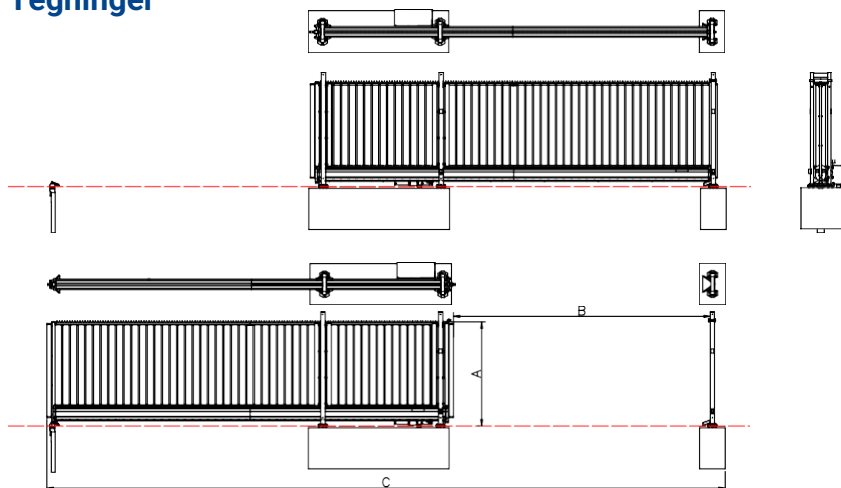

Portrammen er laget av seksjoner av firkantet hult stål med mulighet for å velge spiler som enten er firkantet (Athos) eller runde (Heracles/ Atlas). Denne frittstående porten er tilgjengelig i et stort utvalg bredder og høyder, og har ingen eksponerte bakkespor eller hjul som kan blokkeres av skitt og snø. Dette garanterer problemfrie åpninger/lukkinger og reduserer vedlikeholdsbehovet.

Hovedportens bunnprofil er laget av solid, lett aluminium, og hele konstruksjonen er nøye balansert for å sikre smidig manuell eller motordrevet drift.

Porten leveres galvanisert eller pulverlakkert med mange fargevalg tilgjengelig, med en overflatebehandling av høy kvalitet for maksimal slitestyrke og levetid.

- **Plug-and-Play for enkel installasjon og betjening**
- **Lav vekt og med konstruksjon som krever lite vedlikehold**
- **Stor åpningsbredde (opptil 19 meter)**
- **Lett å integrere med ulike sikkerhetsalternativer**
- **Robust stålramme med mulighet for valg av farge og vertikal sprossefyll.**

Experts in perimeter protection

HERAS

Tegninger

Tekniske spesifikasjoner (dimensjoner i mm)

Type (enkel)	Åpningsbredde (B)		Totalbredde (C)	Porthøyder (A)						
	Manuell	Automatisert		1000	1250	1500	1800	2000	2300	2500
Delta 30	3172	3072	8858	✓	✓	✓	✓	✓	✓	✓
Delta 40	4222	4122	10958	✓	✓	✓	✓	✓	✓	✓
Delta 50	5122	5022	13258	✓	✓	✓	✓	✓	✓	✓
Delta 60	6022	5922	15058	✓	✓	✓	✓	✓	✓	✓
Delta 70	7322	7222	18158	✓	✓	✓	✓	✓	✓	✓
Delta 85	8522	8422	20558	✓	✓	✓	✓	✓	✓*	✓*
Delta 95	9422	9322	22358	✓	✓	✓	✓	✓*	✓*	✓*