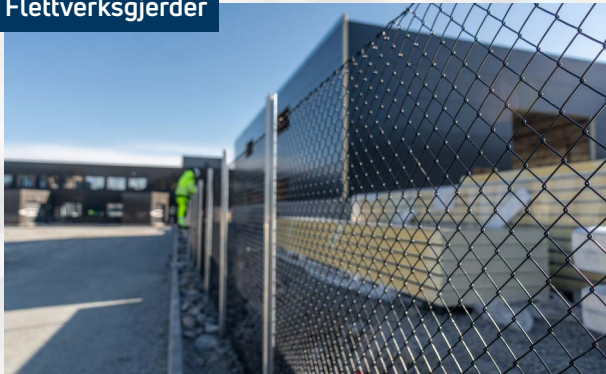

Flettverksgjerder