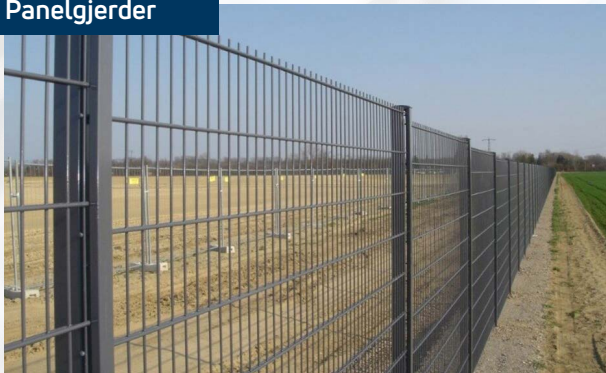

Trykk her for
å se vårt utvalg av
rotasjonsgrinder

Flettverksgjerder

Palisadegjerder

Panelgjerder

Viltgjerder

Gjerder og netting

Garda Sikring har et bredt spekter av gjerder i forskjellig utforming som både bidrar til å løse sikringsbehov gjennom å etablere perimeter og ivareta estetiske krav når det kreves. Utvalget av standardgjerder er bredt, men vi tilbyr også spesialtilpassede gjerdeløsninger. Vi er i dag den eneste produsenten av flettverksgjerder i Norge, og leverer og monterer alle typer gjerder, samt utfører service, vedlikehold og gjerdereparasjoner.