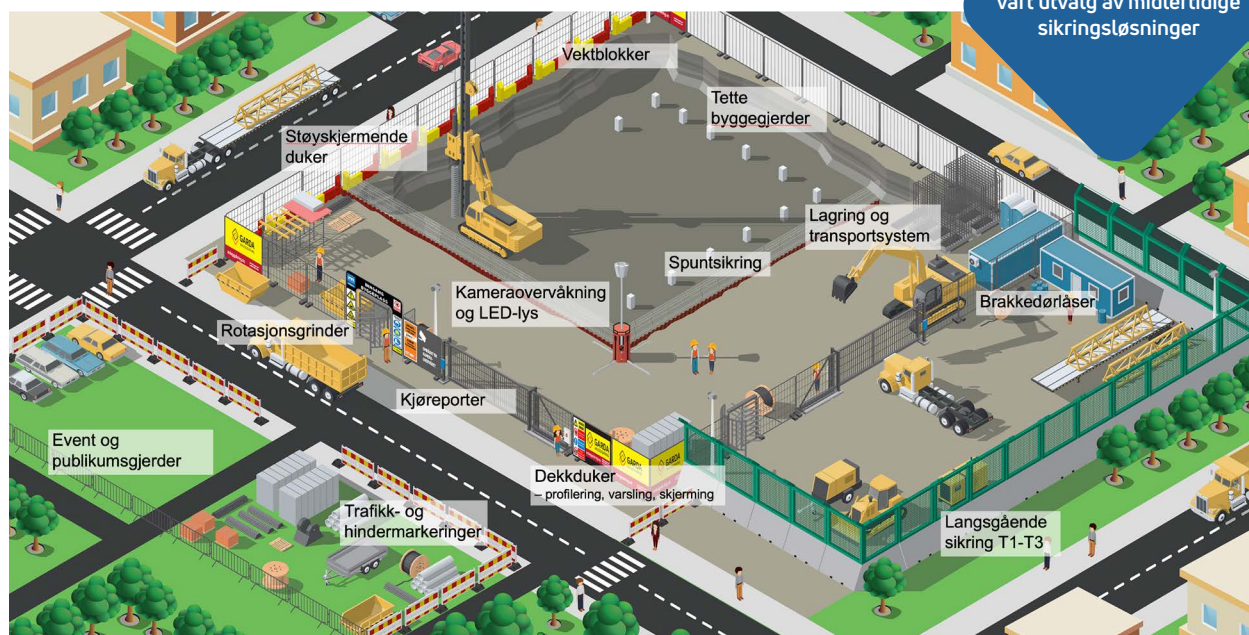

Trykk her for
å se vårt utvalg av
industriporter

Leddporter

Brannsikring

Hurtigporter

Rullegitter

Foldeporter

Rulleporter

Lastesystemer

Dukporter

Midlertidig sikring

Vi er Norges største leverandør og spesialist på flyttbare sikringsløsninger, med et bredt utvalg av produkter som byggegjerder, gang- og kjøreporter, veisikring, adgangskontroll, sperregjerder, transportpaller, dekkduk/bannere og tilbehør.

Trykk her for å se
vårt utvalg av midlertidige
sikringsløsninger

Gang- og kjøreporter

Byggejerder

Sperregjerder

Adgangskontroll

Støyskjerming

LED-belysning

Langsgående sikring