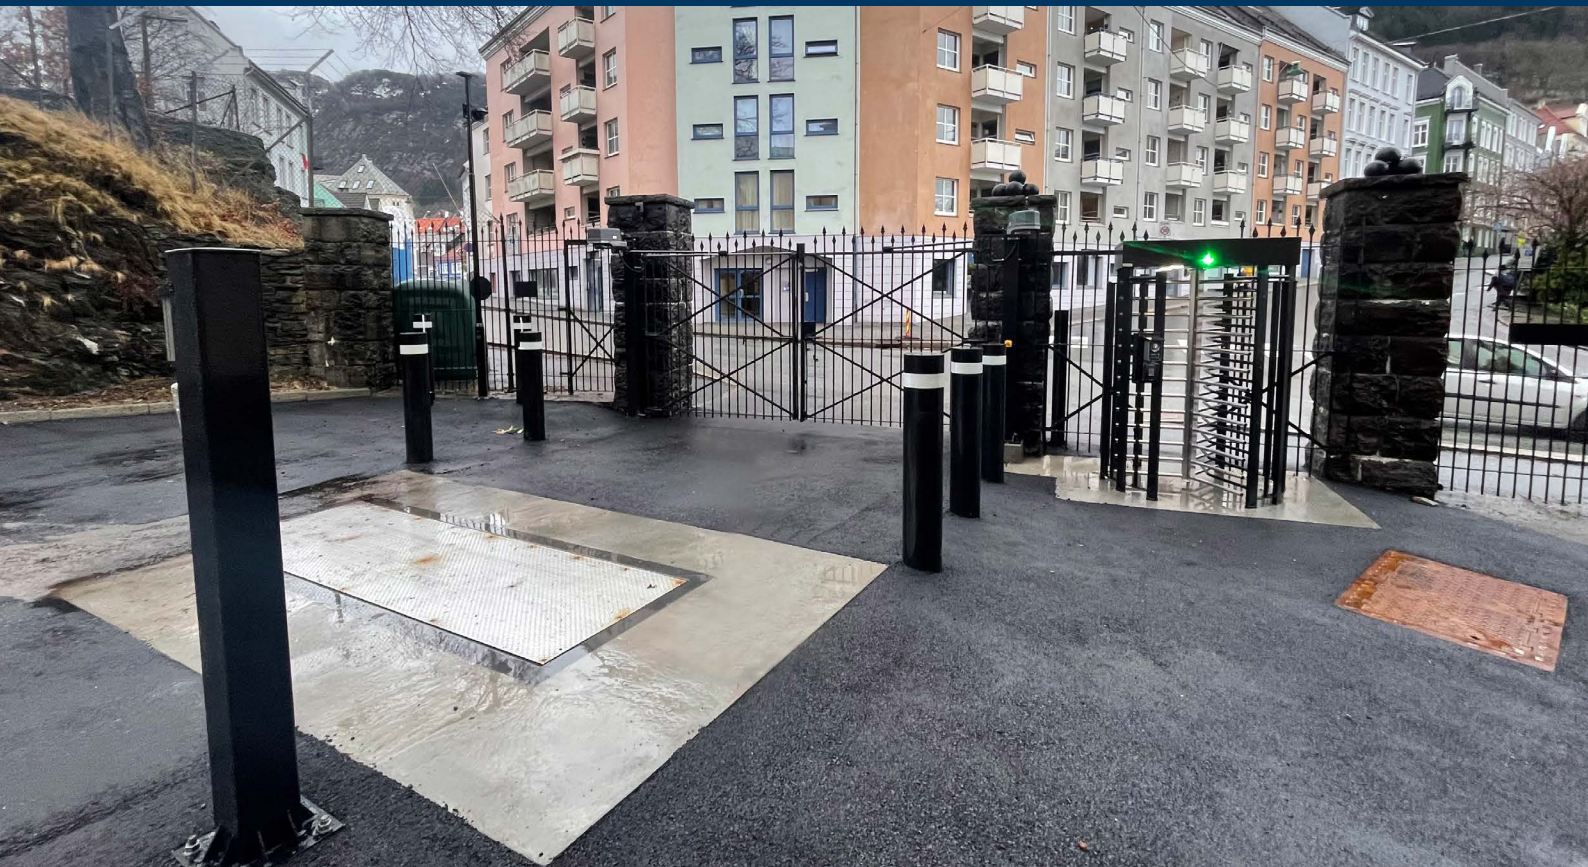

Områdesikring

Våre produkter innen områdesikring dekker alt av gjerder, porter, bommer og pullerter. Dette er løsninger som hindrer tilgang eller avgrensar områder. Vi tilbyr komplette løsninger, alt fra egenproduksjon av flettverksgjerder på rull til ferdig monterte og igangsatte automatiserte løsninger med service og vedlikehold i hele Norge.