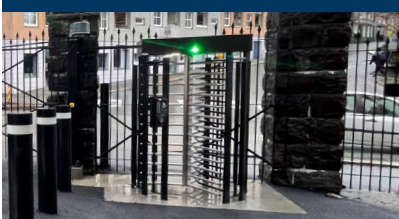

Rotasjonsgrinder