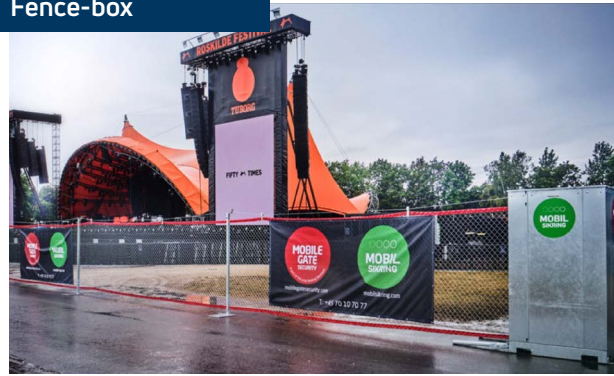

Fence-box

Hvilket sikringsnivå- og løsninger ditt event har behov for er avhengig av ulike faktorer, som deltakere, omgivelser og trusselbildet i Norge. I Norge vurderes trusselbildet årlig av PST (Politiets sikkerhetstjeneste), og du kan lese mer om den nåværende vurderingen på PSTs hjemmeside.

Vi hjelper gjerne til med en risikoanalyse av ditt event, slik at du kan være trygg på at alt går etter planen.