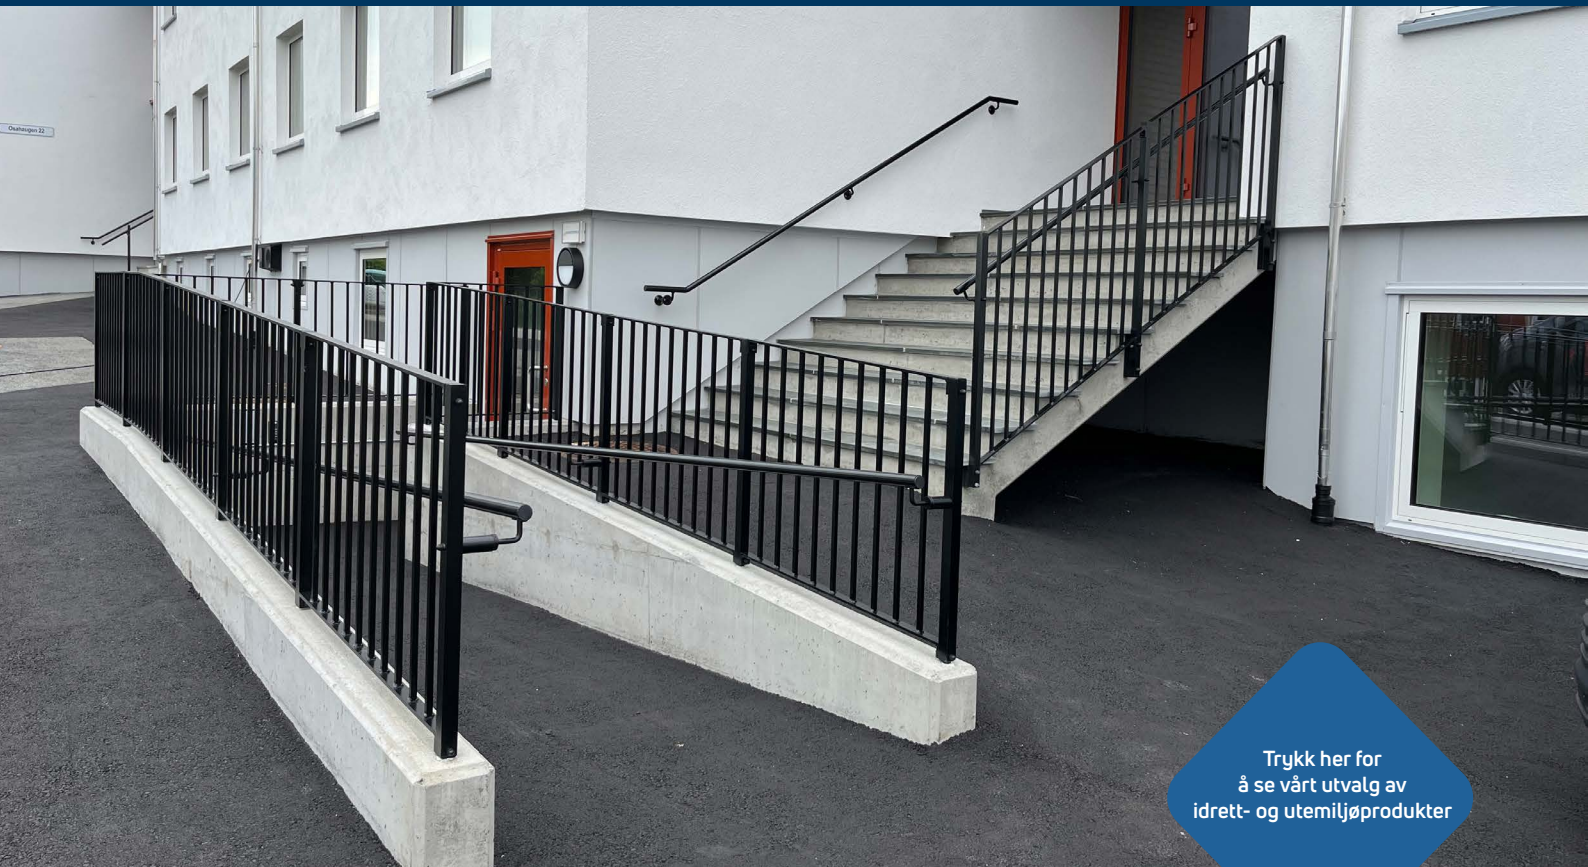

Trykk her for
å se vårt utvalg av
idrett- og utemiljøprodukter

Idrett og utemiljø

Vi tilbyr produkter som skaper et sikrere, hyggeligere og bedre miljø både på idrettsbanen og uteområder ellers. Blant annet har vi løsninger for granulatoopsamling som tilfredsstillende miljøkrav, sykkelstativ for trygg og god parking av sykler og ulike typer rekkverk for parker og andre offentlige rom.