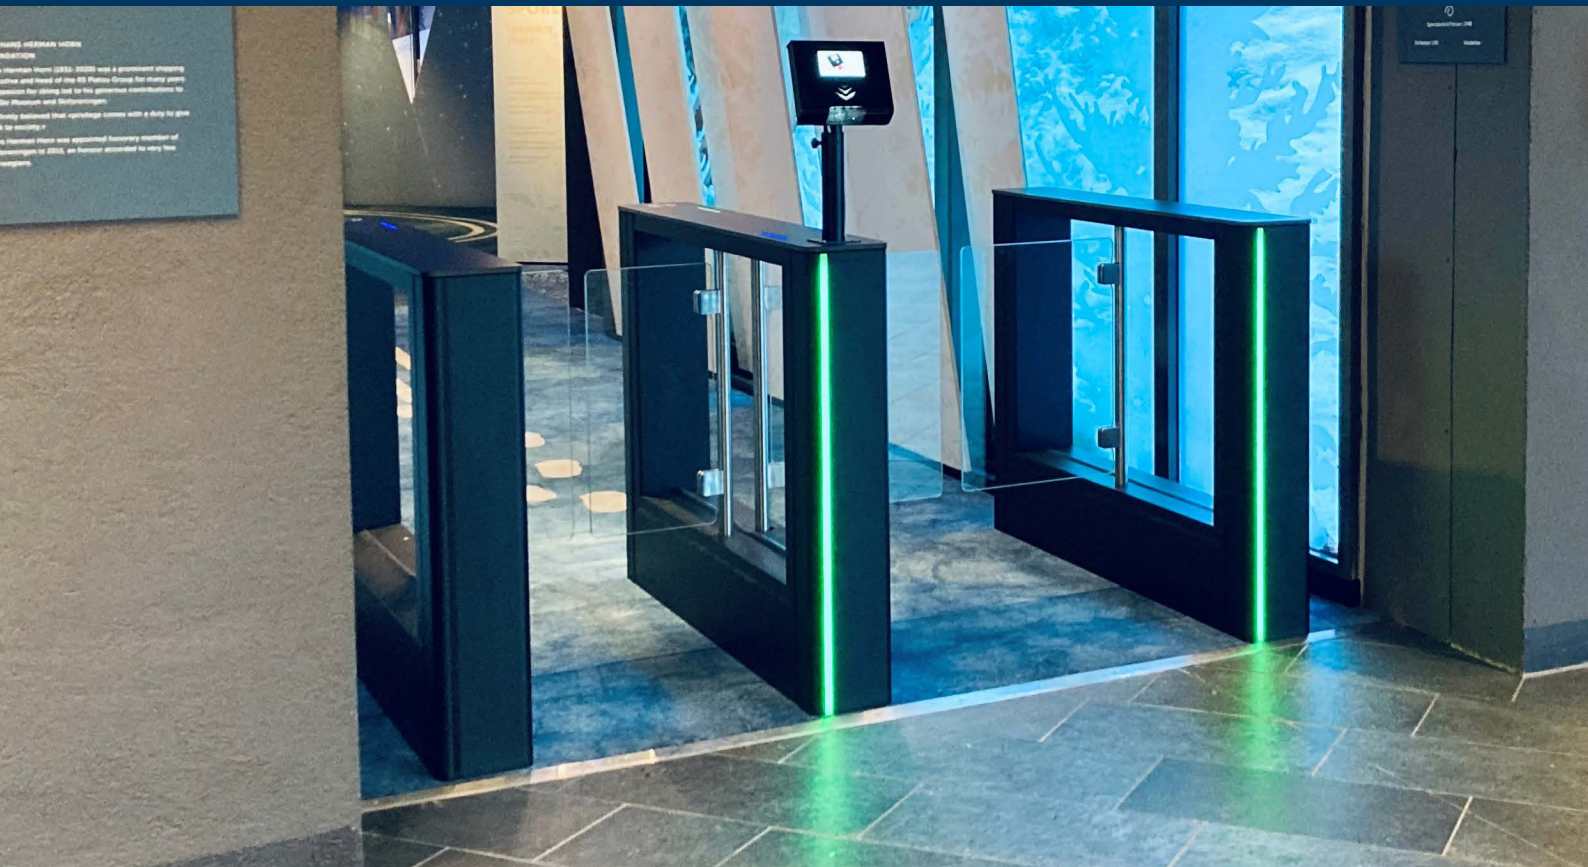

Høysikkerhetsgjerd

Porter

Veibommer

Pullerter

Kjøretøysperrer

Gatemøbler

Indoor-løsninger

Vi har mange års erfaring med å lage gode innendørs sikkerhetsløsninger for våre kunder. Det kan være personsperre i en resepsjon, en innbruddssikret sikkerhetsluse i yttervegg, sikkerhetsport til lageret eller bod og lagersikring. Vårt mål er å sikre dine verdier på best mulig måte med riktig sikkerhetsløsning, en god installasjon og en trygg service- og vedlikeholdsoppfølging.