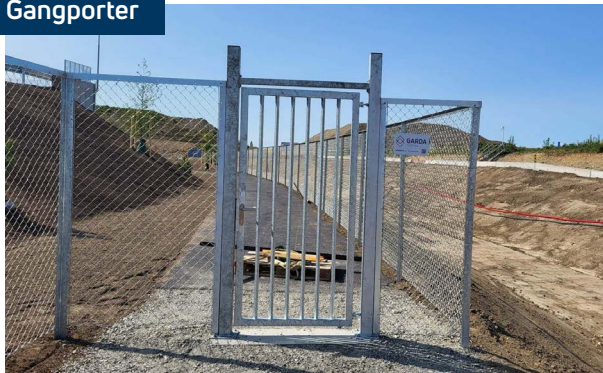

Områdesikring

Våre produkter innen områdesikring dekker alt av gjerder, porter, bommer og pullerter. Dette er løsninger som hindrer tilgang eller avgrensar områder. Vi tilbyr komplette løsninger, alt fra egenproduksjon av flettverksgjerder på rull til ferdig monterte og igangsatte automatiserte løsninger med service og vedlikehold i hele Norge.

Kjøre- og gangporter

Gjerder og netting

Veibommer

Pullerter

Rotasjonsgrinder

Accessløsninger/tilbehør

Foldeporter

Slagporter

Skyveporter

Gangporter

Kjøre- og gangporter

Når du velger en port fra Garda Sikring, investerer du i en moderne sikkerhetsløsning som gir trygghet og er tilpasset dine behov. Våre porter er designet med fokus på kvalitet, holdbarhet og brukervennlighet, og de er ideelle for både private og kommersielle eiendommer. Velg mellom en rekke ulike porter, som tilpasses for å best dekke ditt bruksmønster og krav til sikkerhet.

Våre porter og deres egenskaper

Foldeporter: Kompakte og raske og er ideelle for områder med begrenset plass.

Skyveporter: Glir langs gjerder og passer for større åpninger.

Slagporter: Tradisjonelt design, solid og pålitelig for ulike typer eiendommer.