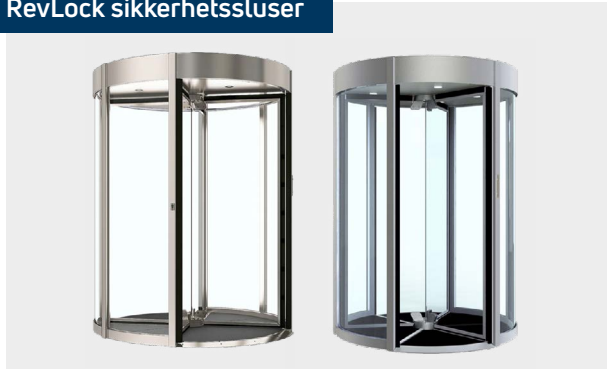

Sikkerhetsport/-gitter

Sikkerhetssluser, porter og gitter

Sikkerhetssluser finnes i firkantede, runde og ovale modeller i ulike størrelser og sikkerhetsklasser. Hvilken type du bør velge avhenger av elementer som plassering, ønsket funksjon, sikkerhetskrav og kapasitet. Vi tilbyr også et bredt utvalg av sikkerhetsporter og -gitter tilpasset spesifikke krav, fra standard løsninger til sertifiserte porter opp til RC6 (EN1627) for innbrudd, FB6 for ballistikk, samt høye klasser for brann, røyk, eksplosjon og vindbelastning.