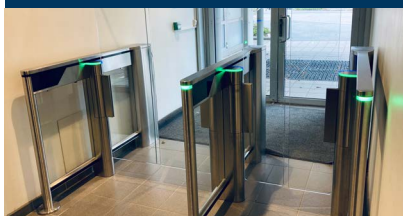

Indoor-løsninger

Vi har mange års erfaring med å lage gode innendørs sikkerhetsløsninger for våre kunder. Det kan være personsperre i en resepsjon, en innbruddssikret sikkerhetsluse i yttervegg, sikkerhetsport til lageret eller bod og lagersikring. Vårt mål er å sikre dine verdier på best mulig måte med riktig sikkerhetsløsning, en god installasjon og en trygg service- og vedlikeholdsoppfølging.

Personsperrer