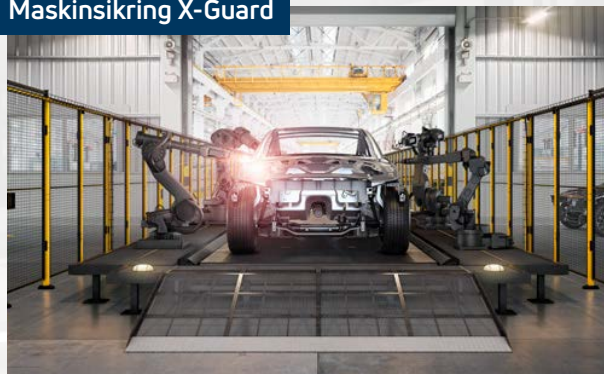

Maskinsikring X-Guard