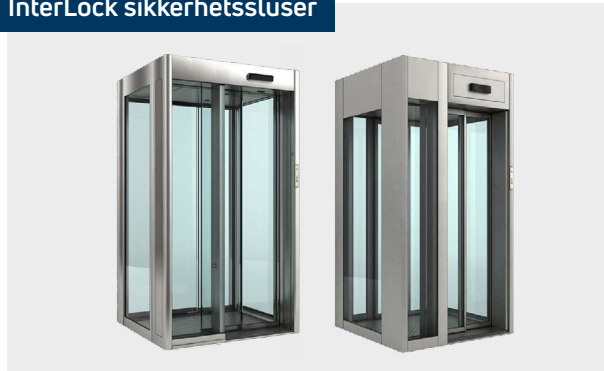

InterLock sikkerhetssluser