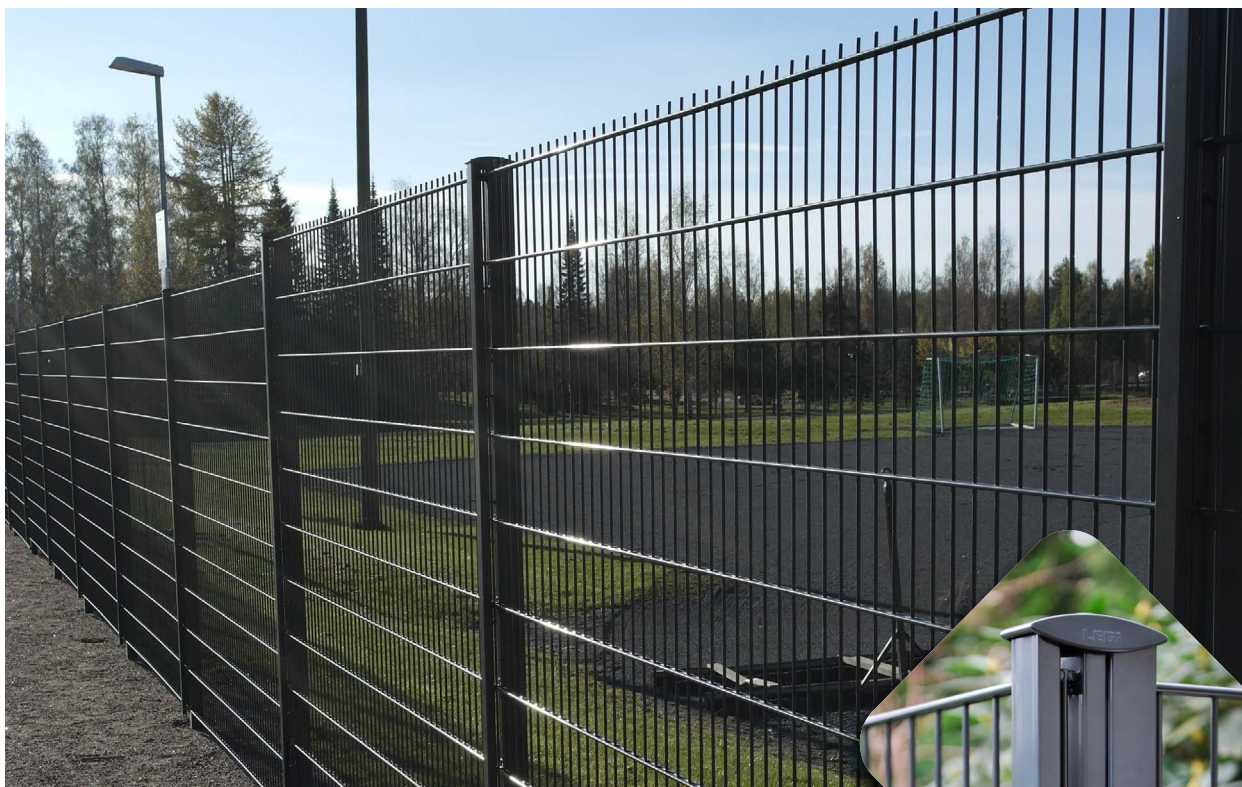

M-Fence panelgjerde

Sveiset gitterpanel i høy kvalitet, som gir en sikker og flott inngjerding av tomten. Monteres ved hjelp av vårt nye maskinelle konsept for rask og effektiv montasje. Gjerdepaneler etablerer en effektiv perimeter, og fungerer godt som beskyttelse mot klatring og hærverk .

En solid utførelse for lang levetid og lave vedlikeholdskostnader, gjør gitterpanelet til en kostnadseffektiv løsning. Denne typen gjerde anses ofte som mer estetisk tiltalende og tilbyr et høyere sikkerhetsnivå sammenlignet med tradisjonelle flettverksgjerder. Det er egnet for bruk i ulike områder, fra industritomter til parker.

Gjerdet systemet har gjerdestolper av firkanttrør med en spesiell krok for innfesting av panelene, som låses med et beslag som skrues til stolpen.

- Moderne gjerde i høykvalitetsdesign
- Standardhøyde 2030 mm
- Optimal kombinasjon av eleganse og stabilitet
- Robust utførelse som krever lite vedlikehold
- En spesiell sikkerhetsskrue hindrer demontering av gjerder av uvedkommende.

Trykk her for
å lese mer om
M-Fence panelgjerder