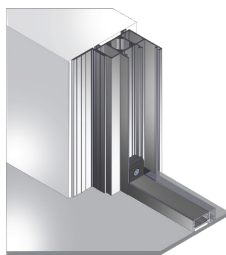

D: Montering i dagslysåpningen ved bruk av smal monteringsprofil