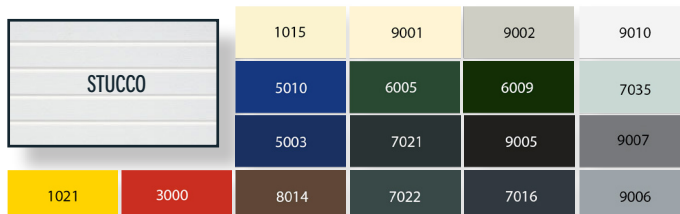

Følgende fyllinger er tilgjengelige:

HIGH-LINE-PANELER

40 mm stålsandwichpaneler, leveres som standard i RAL 9016 med forskjellige strukturer og design.

WOOD-LINE-PANELER

40 mm stålsandwichpaneler med en autentisk «tre»-look i forskjellige design.

COLOUR LINE STUKKATUR / S40

40 mm stålsandwichpaneler i STUKKATUR med horisontale linjer. Tilgjengelig i 18 standardfarger.

DESIGN-LINE-PANELER

40 mm stålsandwichpaneler med forskjellige farger og overflatestrukturer.