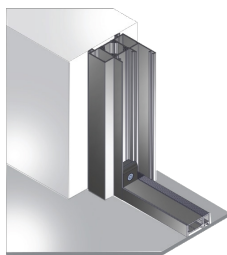

FYLLING

Standardfyllingen for dørrammen består av 40 mm stålsandwichpaneler. De galvaniserte panelene har en hardskumkjerne, og er som standard lakkert i RAL 9016. Det er også mulig å installere glasspaneler i profilene for større lysinnslipp. Panelene kan også installeres vertikalt, for å gi rommet ditt riktig look.

BRUKERVENNLIGHET

Luxe-Line Twin kan designes for å gjøre livet ditt enklere, du kan for eksempel selv bestemme hvilken side du ønsker passdooren montert på. Hvis du ønsker det kan du også bestille Luxe-Line Twin med asymmetriske dørblad for enda større åpning. Som standard er passdoorseksjonen utstyrt med dørhåndtak og en sylinderlås, mens det faste dørbladet er utstyrt med to skyvebolter. Og selvfølgelig kan begge åpnes samtidig. Hvis du av sikkerhetsgrunner skulle ønske det, kan døren utstyres med en trepunktslås eller en sylinderlås med vrider.

Ekstra lysinnslipp oppnås ved å integrere én eller flere seksjoner med glass. Luxe-Line kan matche dette sømløst.

Innrettet med vippeport med glasseksjon

Innrettet med vippeport med glass med standard bunnsseksjon

Innrettet med vippeporten

Monteringsalternativer

De seks forskjellige monteringsprofilene tilbyr en optimal løsning for enhver situasjon. Rask og passende montering er alltid mulig.

A: Montering i dagslysåpningen