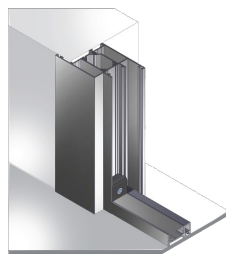

E: Montering i dagslysåpningen med en remse på innsiden