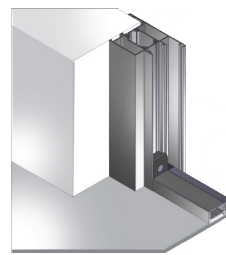

FYLLING

Standardfyllingen for dørrammen består av 40 mm stålsandwichpaneler. De galvaniserte panelene har en hardskumkjerne, og er som standard lakkert i RAL 9016. Det er også mulig å installere glasspaneler i profilene for større lysinnslipp. Panelene kan også installeres vertikalt, for å gi rommet ditt riktig look.

Innrettet med vippeporten

Monteringsalternativer

De seks forskjellige monteringsprofilene tilbyr en optimal løsning for enhver situasjon. Rask og passende montering er alltid mulig.

A: Montering i dagslysåpningen

B: Montering i dagslysåpningen ved bruk av bred monteringsprofil

C: Montering bak dagslysåpningen ved bruk av smal monteringsprofil

D: Montering i dagslysåpningen ved bruk av smal monteringsprofil

E: Montering i dagslysåpningen med en remse på innsiden

F: Montering i dagslysåpningen med en remse på utsiden

Alle Luxe-Line-dører er som standard utstyrt med en 17 mm dørstokk for å hindre inntrengning av luft og vann. Monteringsalternativene åpner også for dørstokkfri montering, døren vil da ha senkelist som standard.