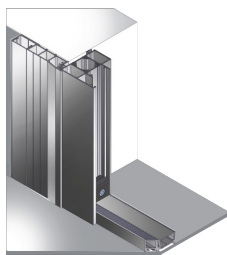

B: Montering i dagslysåpningen ved bruk av bred monteringsprofil