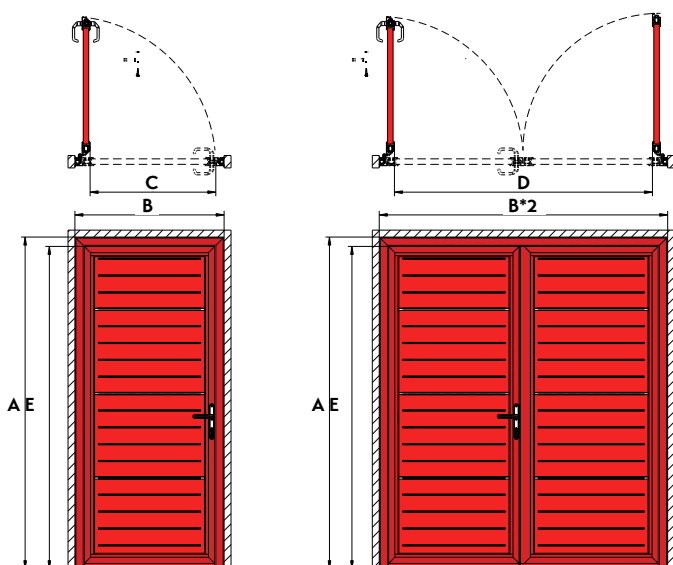

Tekniske data

De tekniske dataene nedenfor kan være viktige for å ta riktig valg.
Luxe-Line-døren oppfyller alle de spesifiserte CE-standardene.

Fyllingsdimensjoner LLC - Monteringsalternativer A / B / C / D

SINGLE-dør		
Dørbladets høyde	Dørbladets bredde	
	Dobbelt sikkerhetsglass	Andre fyllinger
A > 2000 mm	B max. = 1150	B max. = 1350
A > 2300 mm	B max. = 1250	B max. = 1350
A > 2500 mm	B max. = 1250	B max. = 1500

TWIN-dør		
	Dørbladets bredde	
	Dobbelt sikkerhetsglass	Andre fyllinger B + B
	B + B max. = 2000 mm	max. = 3000 mm

C = Brekke dagslysåpning (B) - 170 mm
D = B*2 - 220 mm
E = Høyde dagslysåpning - 78 mm