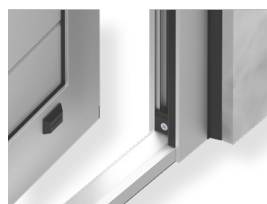

FYLLING

Standardfyllingen for dørrammen består av 40 mm stålsandwichpaneler. De galvaniserte panelene har en hardskumkjerne, og er som standard lakkert i RAL 9016. Det er også mulig å installere glasspaneler i profilene for større lysinnslipp. Panelene kan også installeres vertikalt, for å gi rommet ditt riktig look.

F: Montering i dagslysåpningen med en remse på utsiden

Alle Luxe-Line-dører er som standard utstyrt med en 17 mm dørstokk for å hindre inntrengning av luft og vann. Monteringsalternativene åpner også for dørstokkfri montering, døren vil da ha senkelist som standard.